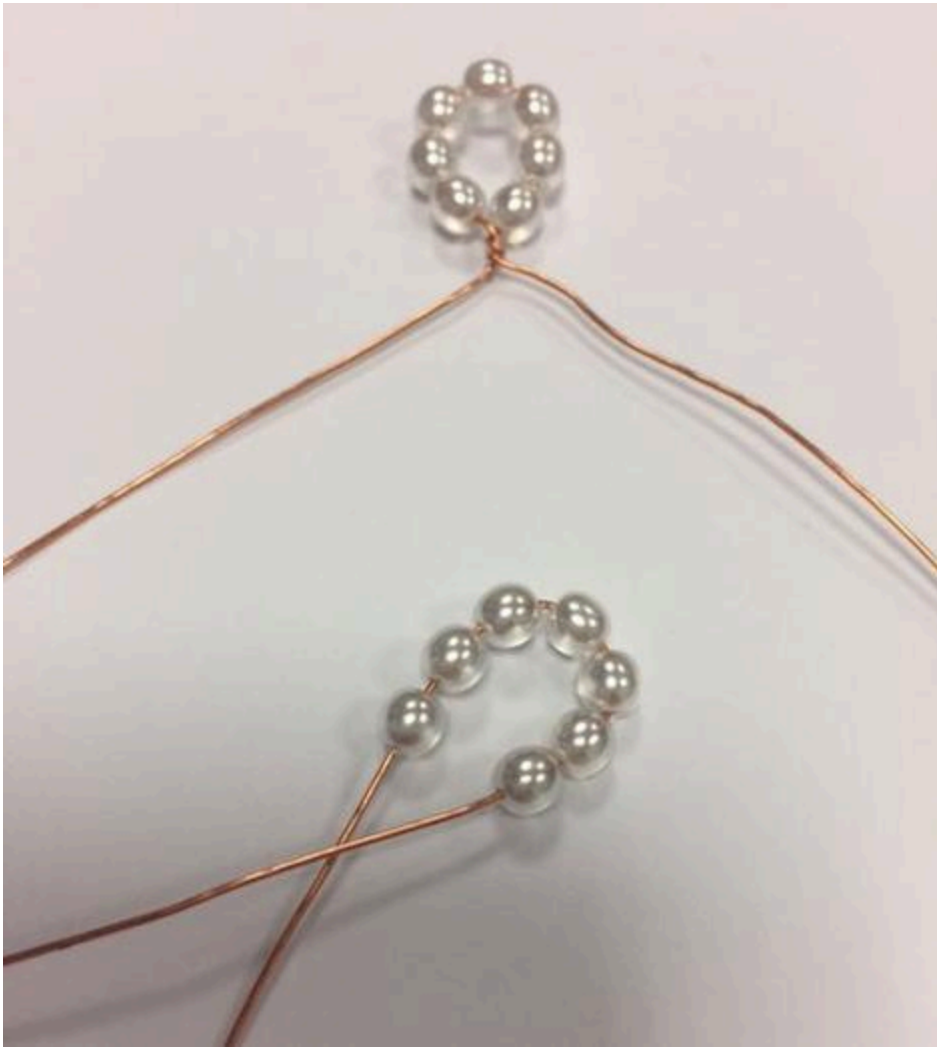

Dreikönigskrone aus Kupferdraht und Glaswachspen

Anleitung Nr. 1400

Schwierigkeitsgrad: Fortgeschritten 

Arbeitszeit: 1 Stunde

Must Have

Kupferdraht, anlaufgeschützt, 0,6 mm

● **2,95 CHF** (1 m = 0,30 CHF)

[🔗](#) Artikeldetails

Anzahl:

In den
Warenkorb 

Artikelangaben:

Artikelnummer	Artikelname	Menge
574525-81	Crystal Renaissance Glaswaxsperle, 4mm, 75 StückSchneeweiß	1
970020	VBS Seitenschneider	1
970044	VBS Schmuckzange	1