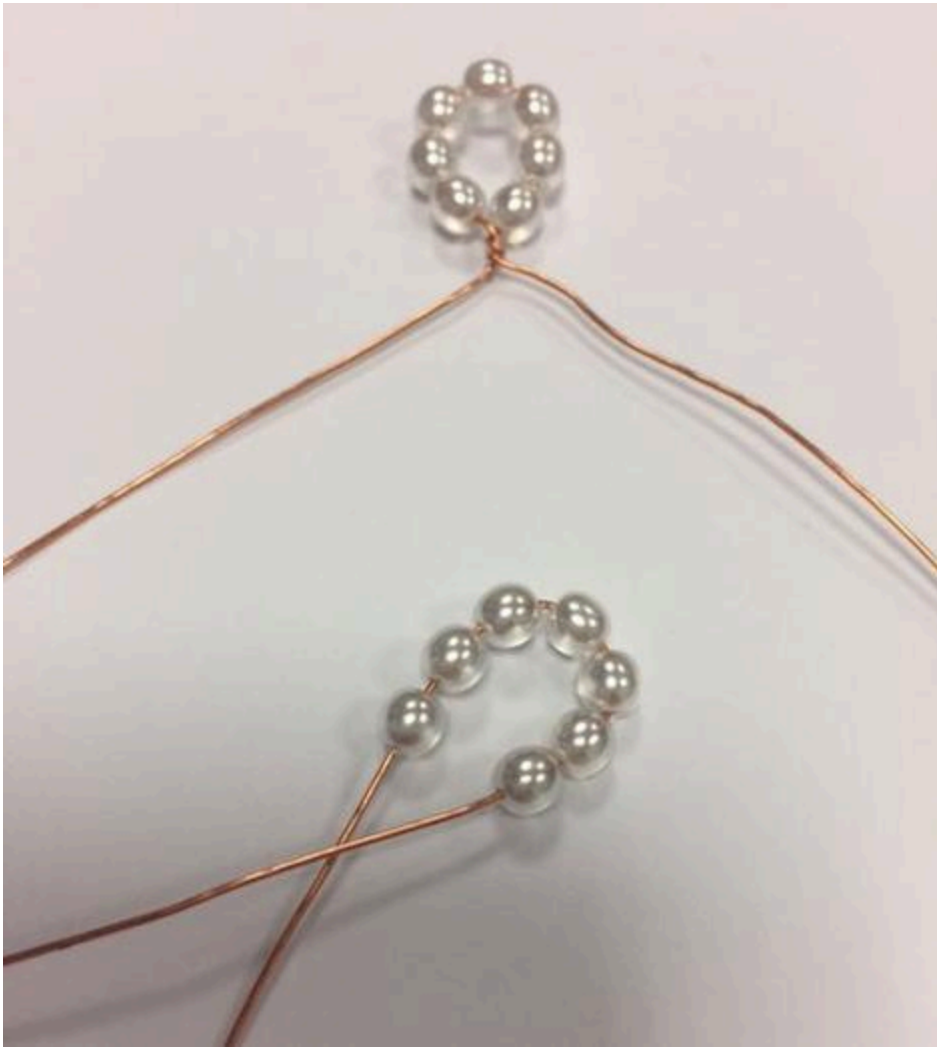

# Dreikönigskrone aus Kupferdraht und Glaswachspen

Anleitung Nr. 1400

Schwierigkeitsgrad: Fortgeschritten 

Arbeitszeit: 1 Stunde

Must Have

### Kupferdraht, anlaufgeschützt, 0,6 mm

● **2,95 CHF** (1 m = 0,30 CHF)

[🔗](#) Artikeldetails

Anzahl:

In den  
Warenkorb 

### Artikelangaben:

Artikelnummer	Artikelname	Menge
574525-81	Crystal Renaissance Glaswaxsperle, 4mm, 75 StückSchneeweiß	1
970020	VBS Seitenschneider	1
970044	VBS Schmuckzange	1