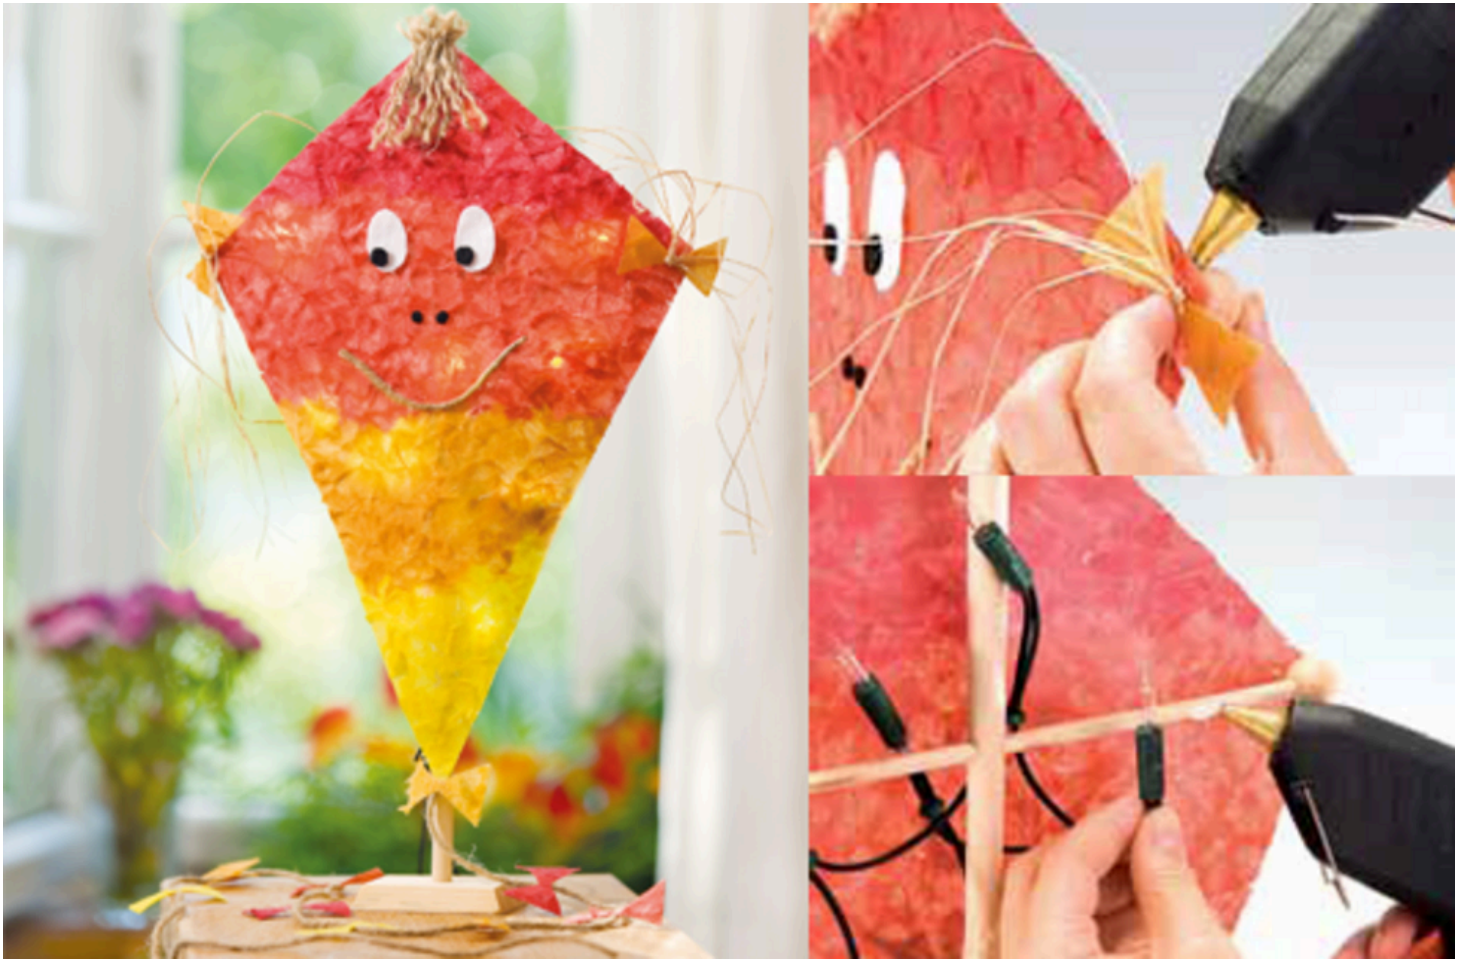

# Lumière Cerf-volant

fiche créative n° 109

**Ce cerf-volant réalisé avec un mât décoratif a de jolies couleurs automnales. Son rayonnement vient de la guirlande lumineuse qui donne de nombreux petits points lumineux à travers la soie de paille colorée.**

Collez les petits morceaux de soie de paille en dégradé sur le polyphane. Le mât décoratif ne sert pas que d'armature mais il permet aussi de fixer la guirlande lumineuse !

VBS vous recommande

**16,30 CHF**