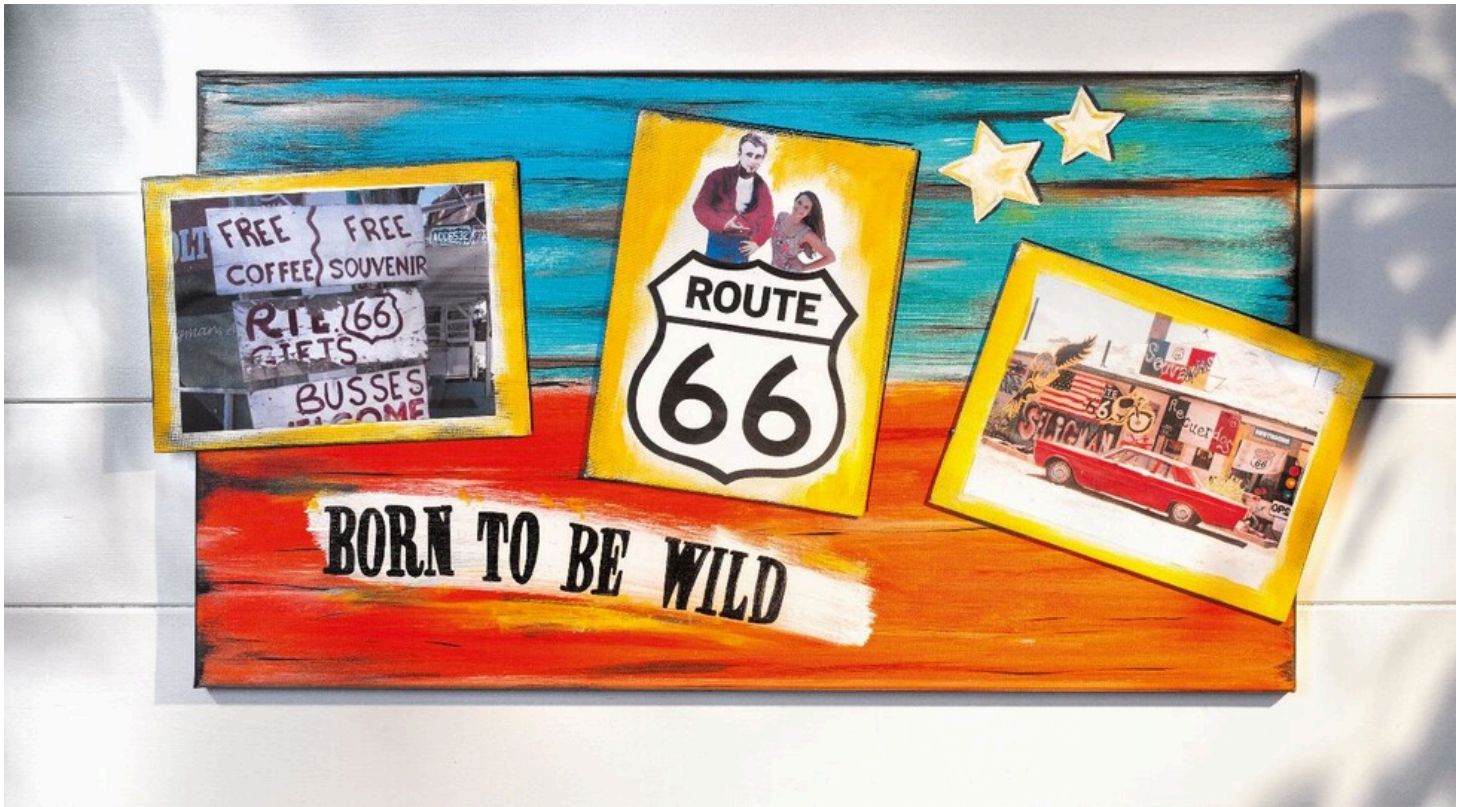

Tableau route 66

fiche créative n° 803

Plongez dans l'univers mythique de la route 66 – l'aventure, la liberté et plus encore !

C'est aussi simple :

Partagez le châssis entoilé en deux en traçant une ligne horizontale au crayon à papier puis utilisez une éponge pour appliquer de la peinture turquoise sur la partie supérieure du châssis et du rouge cadmium sur la partie inférieure. Une fois les deux peintures complètement sèches, essuyez de la peinture noire sur les bords du châssis entoilé. Esquissez quelques lignes horizontales noires supplémentaires ; pour ce faire, travaillez-les en partant des bords vers le centre du châssis. Après cela, essuyez un peu de rouge cadmium sur la surface turquoise et inversement.

Imprimez vos photos au format souhaité puis grâce au médium de transfert (voir explication sur le produit), reportez-les sur les cartons entoilés. Une fois que tout est bien sec, essuyez de la peinture jaune cadmium tout autour des transferts photos puis de la peinture noire sur les bords des cartons entoilés. Ensuite, positionnez les cartons entoilés comme bon vous semble sur le tableau et fixez-les avec de la colle à effets. Pour une meilleure adhérence de la colle, veillez à la laisser sécher toute une nuit.

Pour réaliser l'inscription « Born to be wild », appliquez à l'éponge de la peinture blanche en bas du tableau, reportez l'inscription à l'aide du modèle et peignez-la en noir.

Servez-vous une nouvelle fois du modèle pour reporter les étoiles, peignez-les en blanc et apportez-leur quelques touches de jaune et de noir.