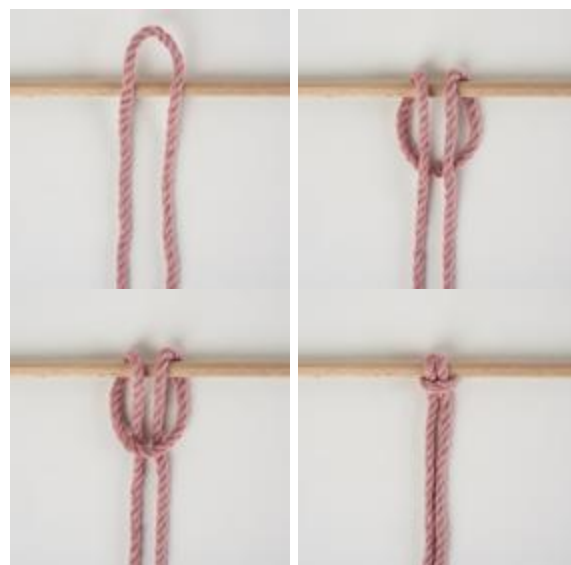

# Lampe Urban Jungle

Anleitung Nr. 2390

Schwierigkeitsgrad: Einsteiger 🍃🍃🍃🍃

Arbeitszeit: 4 Stunden

Dschungel-Feeling für Ihr Zuhause! Mit unserer Anleitung und kostenlosen Motiv-Vorlage gestalten Sie im Handumdrehen diese tropische Lampe mit angesagtem Blattmotiv. Der perfekte Farbtupfer für Ihr Wohn- oder Schlafzimmer.

## Tropische Lampe gestalten:

1. Den gewünschten **Stoff** passend auf den **Lampenschirm** zuschneiden und mit **doppelseitigem Klebeband** ankleben.
2. Mit dem **Makrameegarn** 2 Stränge mit dem **Kreuzknoten** herstellen. Pro Strang benötigen Sie 2 Schnüre à 4,50 m. Diese legen Sie doppelt, sodass eine Seite ca. 1 m und die andere Seite 3,50 m lang ist. Die Schnüre werden dann mit dem **Lerchenkopfknoten** an einem Rundstab befestigt.

Nun haben Sie 4 Schnüre zum Knoten. Wichtig ist, dass die Schnüre so hängen, dass die kurzen Seiten in der Mitte liegen. In unserem [praktischen Video](#) erfahren Sie,

wie ein Kreuzknoten entsteht.

Die entstandenen Stränge mit **Heißkleber** oben und unten am **Lampenschirm** befestigen.

3. Öffnen Sie die **Plottervorlage** in Ihrem Silhouette Studio. Die **Vinylfolie** muss so auf der Matte platziert werden, dass die farbige Folienseite nach oben zeigt. Starten Sie den Plottvorgang. Die **Übertragungsfolie** wird mit der selbstklebenden Seite auf den geplotteten Schriftzug geklebt. Nun kann die Übertragungsfolie wieder abgezogen werden und der Schriftzug befindet sich auf der Folie. Jetzt kann der Schriftzug ganz einfach auf die gewünschte Stelle geklebt werden.